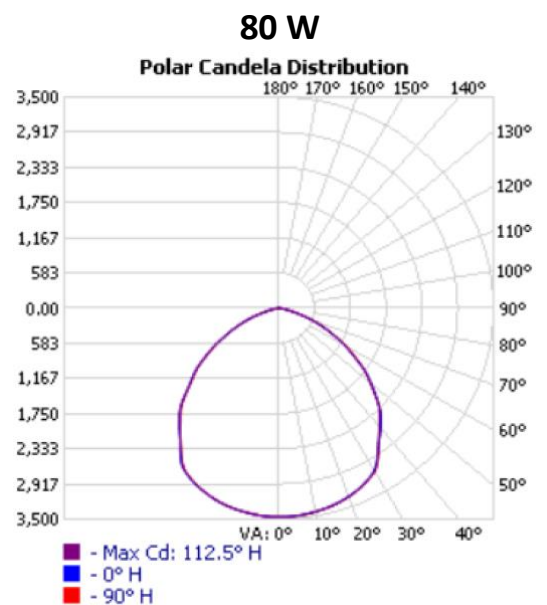

**VIDA ÚTIL
30.000h**

Aplicaciones

Depósito/Galpão

Indústria

Estacionamiento

VALUE
CLASS

Ficha técnica de producto

Potencia nominal	60W	80W	120W	150W	200W
Frecuencia	50/60 Hz				
Tensión nominal	220-240V				
Flujo luminoso	6 000 lm.	8 000 lm.	12 000 lm.	15 000 lm.	20 000 lm.
Eficiencia en lm/W	100 lm/W				
Temperatura de color	4 000K / 6 500 K				
Índice de Reproducción de color (IRC)	80				
Factor de Potencia	>0,9				
Angulo de Apertura	105 °				
Vida útil	30 000 hs.				
Dimerizable	No				
Grado de Protección	IP65				
Temperatura mínima y máxima de funcionamiento	-30~... + 50°C				
Temperatura mínima y máxima de almacenamiento	-40~... + 70°C				
Garantía	3 años				
THD	<20%				
IK	IK06				

Diseño técnico

Diagrama fotométrico

Diagrama fotométrico
120 W

150 W

200 W

Datos logísticos

Clave	Descripción	Pieza Caja	Peso (g)	EAN 40	Dimensiones EAN40 (mm)	Peso EAN 40 (g)
7016710	LEDVANCE HIGHBAY 60W/4000K 220V BK	1	960	4058075401068	190x190x52	1 280
7016711	LEDVANCE HIGHBAY 60W/6500K 220V BK	1	960	4058075401075	190x190x52	1 280
7016712	LEDVANCE HIGHBAY 80W/4000K 220V BK	1	970	4058075401082	190x190x52	1 290
7016713	LEDVANCE HIGHBAY 80W/6500K 220V BK	1	970	4058075401099	190x190x52	1 290
7016714	LEDVANCE HIGHBAY 120W/4000K 220V BK	1	1 310	4058075401105	230x230x52	1 715
7016715	LEDVANCE HIGHBAY 120W/6500K 220V BK	1	1 310	4058075401112	230x230x52	1 715
7016716	LEDVANCE HIGHBAY 150W/4000K 220V BK	1	1 770	4058075401129	270x270x52	2 271
7016718	LEDVANCE HIGHBAY 150W/6500K 220V BK	1	1 770	4058075401136	270x270x52	2 271
7016720	LEDVANCE HIGHBAY 200W/4000K 220V BK	1	2 230	4058075401143	310x310x52	2 834
7016721	LEDVANCE HIGHBAY 200W/6500K 220V BK	1	2 230	4058075401150	310x310x52	2 834