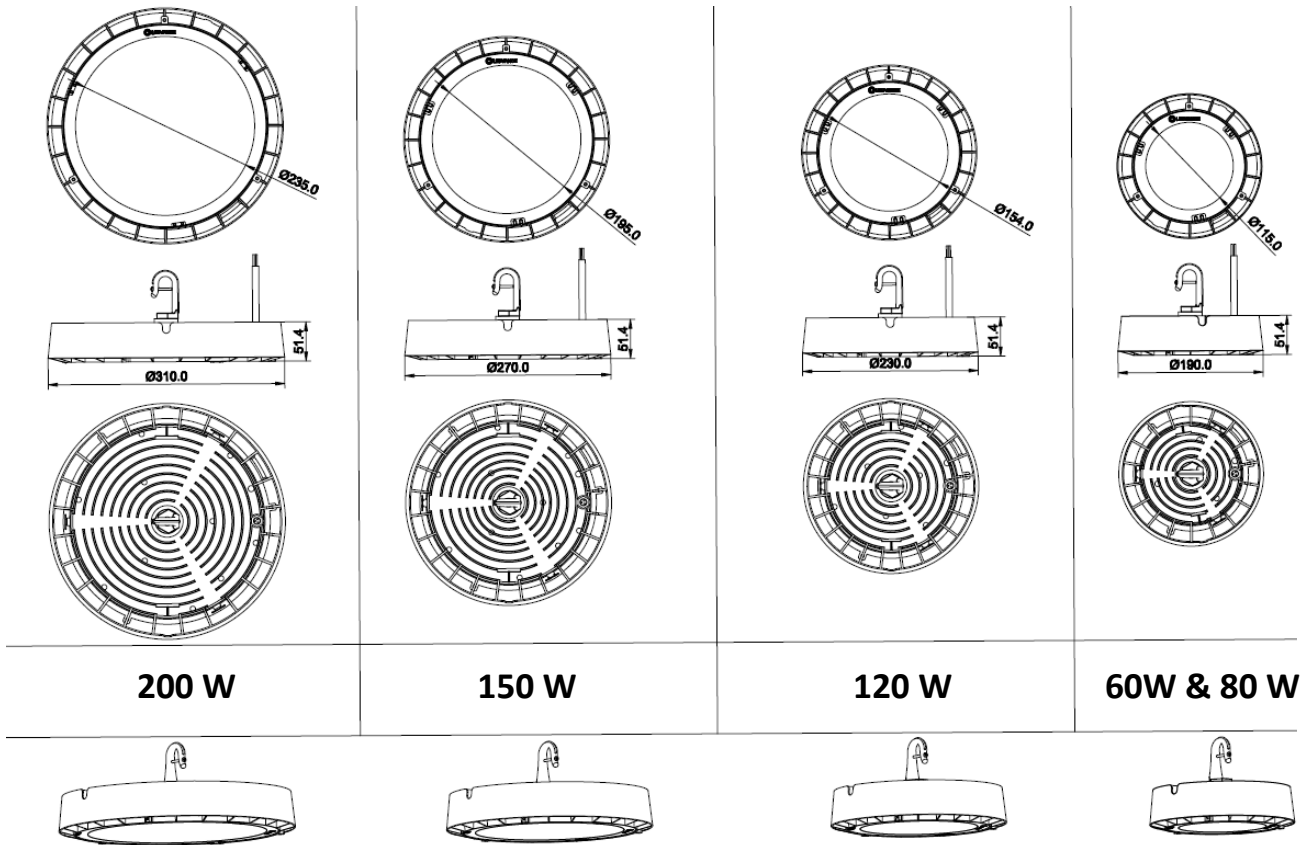

Diseño técnico

Diagrama fotométrico

Diagrama fotométrico
120 W

150 W

200 W

Datos logísticos

Clave	Descripción	Pieza Caja	Peso (g)	EAN 40	Dimensiones EAN40 (mm)	Peso EAN 40 (g)
7016710	LEDVANCE HIGHBAY 60W/4000K 220V BK	1	960	4058075401068	190x190x52	1 280
7016711	LEDVANCE HIGHBAY 60W/6500K 220V BK	1	960	4058075401075	190x190x52	1 280
7016712	LEDVANCE HIGHBAY 80W/4000K 220V BK	1	970	4058075401082	190x190x52	1 290
7016713	LEDVANCE HIGHBAY 80W/6500K 220V BK	1	970	4058075401099	190x190x52	1 290
7016714	LEDVANCE HIGHBAY 120W/4000K 220V BK	1	1 310	4058075401105	230x230x52	1 715
7016715	LEDVANCE HIGHBAY 120W/6500K 220V BK	1	1 310	4058075401112	230x230x52	1 715
7016716	LEDVANCE HIGHBAY 150W/4000K 220V BK	1	1 770	4058075401129	270x270x52	2 271
7016718	LEDVANCE HIGHBAY 150W/6500K 220V BK	1	1 770	4058075401136	270x270x52	2 271
7016720	LEDVANCE HIGHBAY 200W/4000K 220V BK	1	2 230	4058075401143	310x310x52	2 834
7016721	LEDVANCE HIGHBAY 200W/6500K 220V BK	1	2 230	4058075401150	310x310x52	2 834