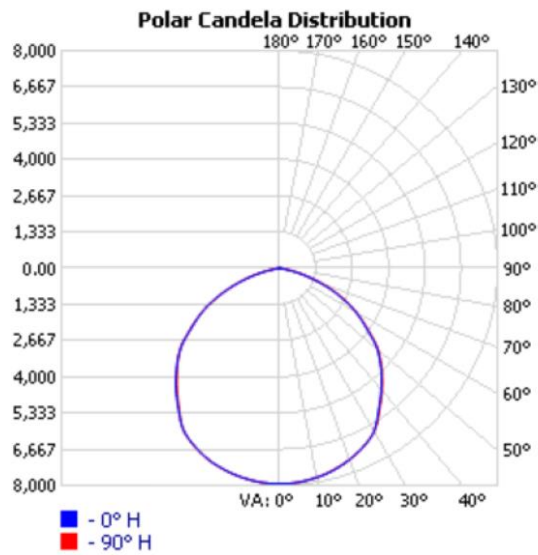

**VIDA ÚTIL
30.000h**

Aplicaciones

Depósito/Galpão

Indústria

Estacionamiento

VALUE
CLASS

Ficha técnica de producto

Potencia nominal	60W	80W	120W	150W	200W
Frecuencia	50/60 Hz				
Tensión nominal	220-240V				
Flujo luminoso	6 000 lm.	8 000 lm.	12 000 lm.	15 000 lm.	20 000 lm.
Eficiencia en lm/W	100 lm/W				
Temperatura de color	4 000K / 6 500 K				
Índice de Reproducción de color (IRC)	80				
Factor de Potencia	>0,9				
Angulo de Apertura	105 °				
Vida útil	30 000 hs.				
Dimerizable	No				
Grado de Protección	IP65				
Temperatura mínima y máxima de funcionamiento	-30~... + 50°C				
Temperatura mínima y máxima de almacenamiento	-40~... + 70°C				
Garantía	3 años				
THD	<20%				
IK	IK06				

Diseño técnico

Diagrama fotométrico

Diagrama fotométrico
120 W

150 W

200 W

Datos logísticos

Clave	Descripción	Pieza Caja	Peso (g)	EAN 40	Dimensiones EAN40 (mm)	Peso EAN 40 (g)
7016710	LEDVANCE HIGHBAY 60W/4000K 220V BK	1	960	4058075401068	190x190x52	1 280
7016711	LEDVANCE HIGHBAY 60W/6500K 220V BK	1	960	4058075401075	190x190x52	1 280
7016712	LEDVANCE HIGHBAY 80W/4000K 220V BK	1	970	4058075401082	190x190x52	1 290
7016713	LEDVANCE HIGHBAY 80W/6500K 220V BK	1	970	4058075401099	190x190x52	1 290
7016714	LEDVANCE HIGHBAY 120W/4000K 220V BK	1	1 310	4058075401105	230x230x52	1 715
7016715	LEDVANCE HIGHBAY 120W/6500K 220V BK	1	1 310	4058075401112	230x230x52	1 715
7016716	LEDVANCE HIGHBAY 150W/4000K 220V BK	1	1 770	4058075401129	270x270x52	2 271
7016718	LEDVANCE HIGHBAY 150W/6500K 220V BK	1	1 770	4058075401136	270x270x52	2 271
7016720	LEDVANCE HIGHBAY 200W/4000K 220V BK	1	2 230	4058075401143	310x310x52	2 834
7016721	LEDVANCE HIGHBAY 200W/6500K 220V BK	1	2 230	4058075401150	310x310x52	2 834