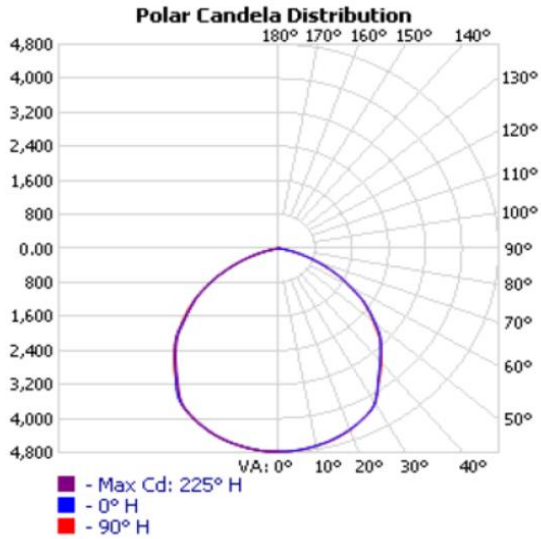

**VIDA ÚTIL
30.000h**

Aplicaciones

Depósito/Galpão

Indústria

Estacionamiento

VALUE
CLASS

Ficha técnica de producto

Potencia nominal	60W	80W	120W	150W	200W
Frecuencia	50/60 Hz				
Tensión nominal	220-240V				
Flujo luminoso	6 000 lm.	8 000 lm.	12 000 lm.	15 000 lm.	20 000 lm.
Eficiencia en lm/W	100 lm/W				
Temperatura de color	4 000K / 6 500 K				
Índice de Reproducción de color (IRC)	80				
Factor de Potencia	>0,9				
Angulo de Apertura	105 °				
Vida útil	30 000 hs.				
Dimerizable	No				
Grado de Protección	IP65				
Temperatura mínima y máxima de funcionamiento	-30~... + 50°C				
Temperatura mínima y máxima de almacenamiento	-40~... + 70°C				
Garantía	3 años				
THD	<20%				
IK	IK06				

Diseño técnico

Diagrama fotométrico

Diagrama fotométrico
120 W

150 W

200 W

Datos logísticos

Clave	Descripción	Pieza Caja	Peso (g)	EAN 40	Dimensiones EAN40 (mm)	Peso EAN 40 (g)
7016710	LEDVANCE HIGHBAY 60W/4000K 220V BK	1	960	4058075401068	190x190x52	1 280
7016711	LEDVANCE HIGHBAY 60W/6500K 220V BK	1	960	4058075401075	190x190x52	1 280
7016712	LEDVANCE HIGHBAY 80W/4000K 220V BK	1	970	4058075401082	190x190x52	1 290
7016713	LEDVANCE HIGHBAY 80W/6500K 220V BK	1	970	4058075401099	190x190x52	1 290
7016714	LEDVANCE HIGHBAY 120W/4000K 220V BK	1	1 310	4058075401105	230x230x52	1 715
7016715	LEDVANCE HIGHBAY 120W/6500K 220V BK	1	1 310	4058075401112	230x230x52	1 715
7016716	LEDVANCE HIGHBAY 150W/4000K 220V BK	1	1 770	4058075401129	270x270x52	2 271
7016718	LEDVANCE HIGHBAY 150W/6500K 220V BK	1	1 770	4058075401136	270x270x52	2 271
7016720	LEDVANCE HIGHBAY 200W/4000K 220V BK	1	2 230	4058075401143	310x310x52	2 834
7016721	LEDVANCE HIGHBAY 200W/6500K 220V BK	1	2 230	4058075401150	310x310x52	2 834