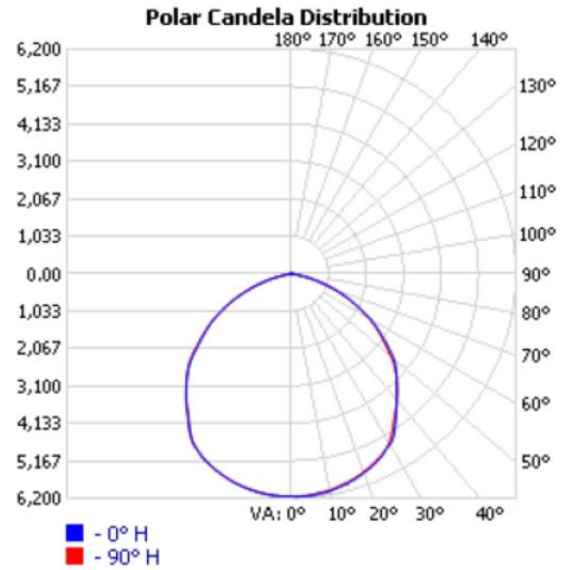

**VIDA ÚTIL
30.000h**

Aplicaciones

Depósito/Galpão

Indústria

Estacionamiento

VALUE
CLASS

Ficha técnica de producto

Potencia nominal	60W	80W	120W	150W	200W
Frecuencia	50/60 Hz				
Tensión nominal	220-240V				
Flujo luminoso	6 000 lm.	8 000 lm.	12 000 lm.	15 000 lm.	20 000 lm.
Eficiencia en lm/W	100 lm/W				
Temperatura de color	4 000K / 6 500 K				
Índice de Reproducción de color (IRC)	80				
Factor de Potencia	>0,9				
Angulo de Apertura	105 °				
Vida útil	30 000 hs.				
Dimerizable	No				
Grado de Protección	IP65				
Temperatura mínima y máxima de funcionamiento	-30~... + 50°C				
Temperatura mínima y máxima de almacenamiento	-40~... + 70°C				
Garantía	3 años				
THD	<20%				
IK	IK06				

Diseño técnico

Diagrama fotométrico

Diagrama fotométrico
120 W

150 W

200 W

Datos logísticos

Clave	Descripción	Pieza Caja	Peso (g)	EAN 40	Dimensiones EAN40 (mm)	Peso EAN 40 (g)
7016710	LEDVANCE HIGHBAY 60W/4000K 220V BK	1	960	4058075401068	190x190x52	1 280
7016711	LEDVANCE HIGHBAY 60W/6500K 220V BK	1	960	4058075401075	190x190x52	1 280
7016712	LEDVANCE HIGHBAY 80W/4000K 220V BK	1	970	4058075401082	190x190x52	1 290
7016713	LEDVANCE HIGHBAY 80W/6500K 220V BK	1	970	4058075401099	190x190x52	1 290
7016714	LEDVANCE HIGHBAY 120W/4000K 220V BK	1	1 310	4058075401105	230x230x52	1 715
7016715	LEDVANCE HIGHBAY 120W/6500K 220V BK	1	1 310	4058075401112	230x230x52	1 715
7016716	LEDVANCE HIGHBAY 150W/4000K 220V BK	1	1 770	4058075401129	270x270x52	2 271
7016718	LEDVANCE HIGHBAY 150W/6500K 220V BK	1	1 770	4058075401136	270x270x52	2 271
7016720	LEDVANCE HIGHBAY 200W/4000K 220V BK	1	2 230	4058075401143	310x310x52	2 834
7016721	LEDVANCE HIGHBAY 200W/6500K 220V BK	1	2 230	4058075401150	310x310x52	2 834