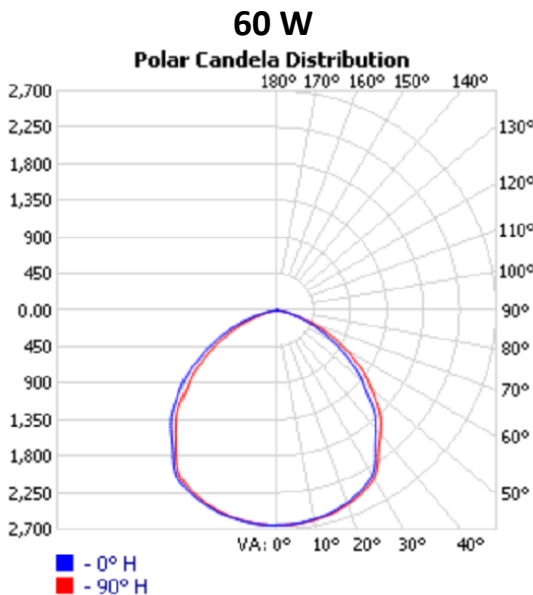

**VIDA ÚTIL
30.000h**

Aplicaciones

Depósito/Galpão

Indústria

Estacionamiento

VALUE
CLASS

Ficha técnica de producto

Potencia nominal	60W	80W	120W	150W	200W
Frecuencia	50/60 Hz				
Tensión nominal	220-240V				
Flujo luminoso	6 000 lm.	8 000 lm.	12 000 lm.	15 000 lm.	20 000 lm.
Eficiencia en lm/W	100 lm/W				
Temperatura de color	4 000K / 6 500 K				
Índice de Reproducción de color (IRC)	80				
Factor de Potencia	>0,9				
Angulo de Apertura	105 °				
Vida útil	30 000 hs.				
Dimerizable	No				
Grado de Protección	IP65				
Temperatura mínima y máxima de funcionamiento	-30~... + 50°C				
Temperatura mínima y máxima de almacenamiento	-40~... + 70°C				
Garantía	3 años				
THD	<20%				
IK	IK06				

Diseño técnico

Diagrama fotométrico

Diagrama fotométrico
120 W

150 W

200 W

Datos logísticos

Clave	Descripción	Pieza Caja	Peso (g)	EAN 40	Dimensiones EAN40 (mm)	Peso EAN 40 (g)
7016710	LEDVANCE HIGHBAY 60W/4000K 220V BK	1	960	4058075401068	190x190x52	1 280
7016711	LEDVANCE HIGHBAY 60W/6500K 220V BK	1	960	4058075401075	190x190x52	1 280
7016712	LEDVANCE HIGHBAY 80W/4000K 220V BK	1	970	4058075401082	190x190x52	1 290
7016713	LEDVANCE HIGHBAY 80W/6500K 220V BK	1	970	4058075401099	190x190x52	1 290
7016714	LEDVANCE HIGHBAY 120W/4000K 220V BK	1	1 310	4058075401105	230x230x52	1 715
7016715	LEDVANCE HIGHBAY 120W/6500K 220V BK	1	1 310	4058075401112	230x230x52	1 715
7016716	LEDVANCE HIGHBAY 150W/4000K 220V BK	1	1 770	4058075401129	270x270x52	2 271
7016718	LEDVANCE HIGHBAY 150W/6500K 220V BK	1	1 770	4058075401136	270x270x52	2 271
7016720	LEDVANCE HIGHBAY 200W/4000K 220V BK	1	2 230	4058075401143	310x310x52	2 834
7016721	LEDVANCE HIGHBAY 200W/6500K 220V BK	1	2 230	4058075401150	310x310x52	2 834