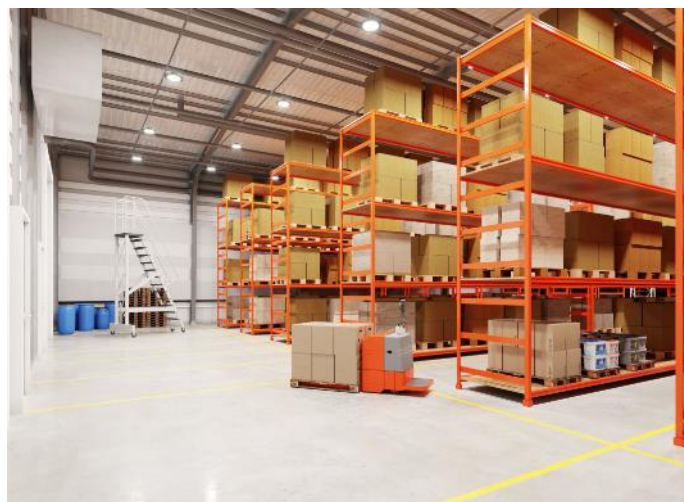

**VIDA ÚTIL
30.000h**

Aplicaciones

Depósito/Galpão

Indústria

Estacionamiento

VALUE
CLASS

Ficha técnica de producto

Potencia nominal	60W	80W	120W	150W	200W
Frecuencia	50/60 Hz				
Tensión nominal	220-240V				
Flujo luminoso	6 000 lm.	8 000 lm.	12 000 lm.	15 000 lm.	20 000 lm.
Eficiencia en lm/W	100 lm/W				
Temperatura de color	4 000K / 6 500 K				
Índice de Reproducción de color (IRC)	80				
Factor de Potencia	>0,9				
Angulo de Apertura	105 °				
Vida útil	30 000 hs.				
Dimerizable	No				
Grado de Protección	IP65				
Temperatura mínima y máxima de funcionamiento	-30~... + 50°C				
Temperatura mínima y máxima de almacenamiento	-40~... + 70°C				
Garantía	3 años				
THD	<20%				
IK	IK06				