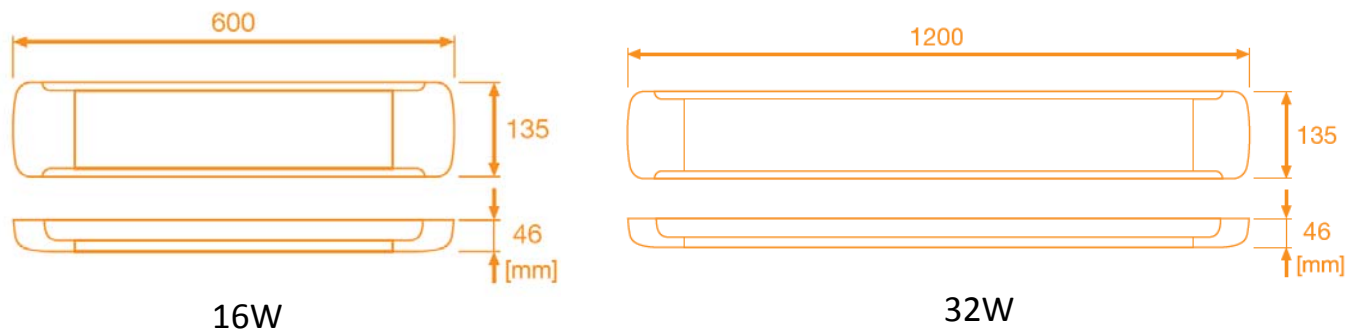

Beneficios

- Hasta 60% de ahorro de energía
- Vida útil de 30.000 hs
- Garantía de 3 años
- Diseño moderno
- Fácil instalación

Ficha técnica de producto

Potencia nominal	16W/32W
Equivalencia	2 x tubos fluorescentes 20W/ 2 x tubos fluorescentes 40W
Tensión nominal	100-240V
Flujo luminoso	1.400 lm/ 3.000 lm (5.000K)
Temperatura de color	5.000K
Índice de Reproducción de color (IRC)	> 80
Ángulo de Abertura	110°
Vida útil	30.000hs
Dimerizable	No
IP	IP20
Garantía	3 años

Diseño técnico

Datos de Logística

Código SAP	Descripción	EAN 10	EAN 40	Peso neto de producto (g)
7012916	LEDVANCE LIVIN CORTA 16W/850 BIV	4058075800120	4058075800137	550g
7012918	LEDVANCE LIVIN LARGA 32W/850 BIV	4058075800144	4058075800151	1.100g

Código SAP	Dimensiones EAN10 (mm)	Peso EAN 10(g)	Dimensiones EAN40 (mm)	Peso EAN 40 (g)
7012916	605X139X49mm	650g	625x300x275 mm	7.500g
7012918	1205X139X49mm	1.300g	1225x300x224 mm	11.000g

Diagrama Fotométrico