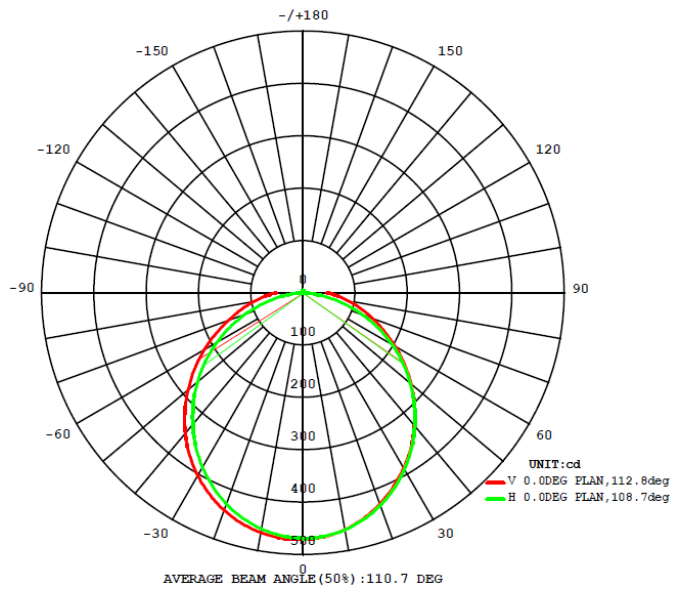

Beneficios

- Hasta 60% de ahorro de energía
- Vida útil de 30.000 hs
- Garantía de 3 años
- Diseño moderno
- Fácil instalación

Ficha técnica de producto

Potencia nominal	16W/32W
Equivalencia	2 x tubos fluorescentes 20W/ 2 x tubos fluorescentes 40W
Tensión nominal	100-240V
Flujo luminoso	1.400 lm/ 3.000 lm (5.000K)
Temperatura de color	5.000K
Índice de Reproducción de color (IRC)	> 80
Ángulo de Abertura	110°
Vida útil	30.000hs
Dimerizable	No
IP	IP20
Garantía	3 años

Diseño técnico

Datos de Logística

Código SAP	Descripción	EAN 10	EAN 40	Peso neto de producto (g)
7012916	LEDVANCE LIVIN CORTA 16W/850 BIV	4058075800120	4058075800137	550g
7012918	LEDVANCE LIVIN LARGA 32W/850 BIV	4058075800144	4058075800151	1.100g

Código SAP	Dimensiones EAN10 (mm)	Peso EAN 10(g)	Dimensiones EAN40 (mm)	Peso EAN 40 (g)
7012916	605X139X49mm	650g	625x300x275 mm	7.500g
7012918	1205X139X49mm	1.300g	1225x300x224 mm	11.000g

Diagrama Fotométrico

Curva Iluminancia-Distancia